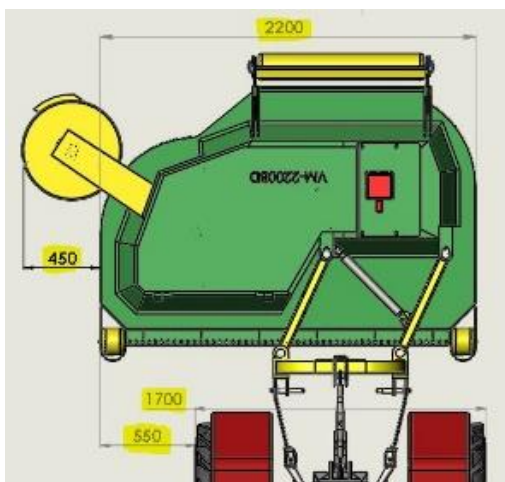

## Detaljni opis

- pogodan je za uporabu prvenstveno u voćnjacima i vinogradima
- zahvaljujući svom obliku i hidrauličnom pomaku voćarski malčar dopušta rad na iznimno niskim usjevima i može ući duboko pod krošnju

MODEL	RADNA ŠIRINA mm	BOČNI DISK	BROJ NOŽEVA	PTREBNA SNAGA	TEŽINA STROJA
VM-1800BD	1800	500	6	40-80	340
VM-2000BD	2000	500	6	40-80	370
VM-2200BD	2200	500	6	40-80	450

PUŠČINE, ČAKOVEČKA 136 40305 NEDELIŠĆE, HRVATSKA TEL +38540895252 FAX+38540895334 ,  
[www.strojarstvo-calopek.hr](http://www.strojarstvo-calopek.hr) , [info@strojarstvo-calopek.hr](mailto:info@strojarstvo-calopek.hr)