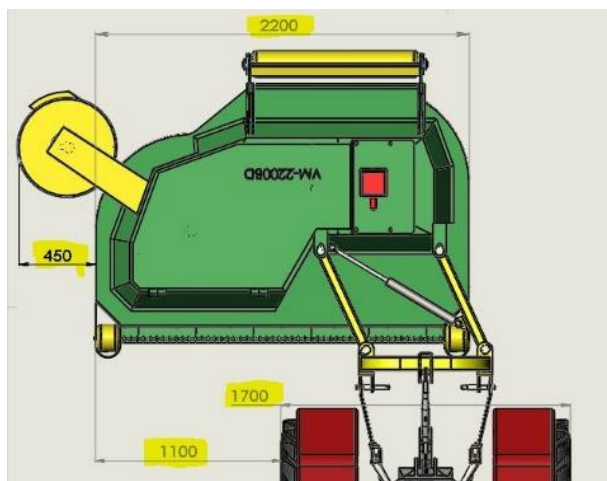

## Detaljni opis

- pogodan je za uporabu prvenstveno u voćnjacima i vinogradima
- zahvaljujući svom obliku i hidrauličnom pomaku voćarski malčar dopušta rad na iznimno niskim usjevima i može ući duboko pod krošnju

MODEL	RADNA ŠIRINA mm	BOČNI DISK	BROJ NOŽEVA	PTREBNA SNAGA	TEŽINA STROJA
VM-1800BD	1800	500	6	40-80	340
VM-2000BD	2000	500	6	40-80	370
VM-2200BD	2200	500	6	40-80	450

PUŠČINE, ČAKOVEČKA 136 40305 NEDELIŠĆE, HRVATSKA TEL +38540895252 FAX+38540895334 ,  
[www.strojarstvo-calopek.hr](http://www.strojarstvo-calopek.hr) , [info@strojarstvo-calopek.hr](mailto:info@strojarstvo-calopek.hr)